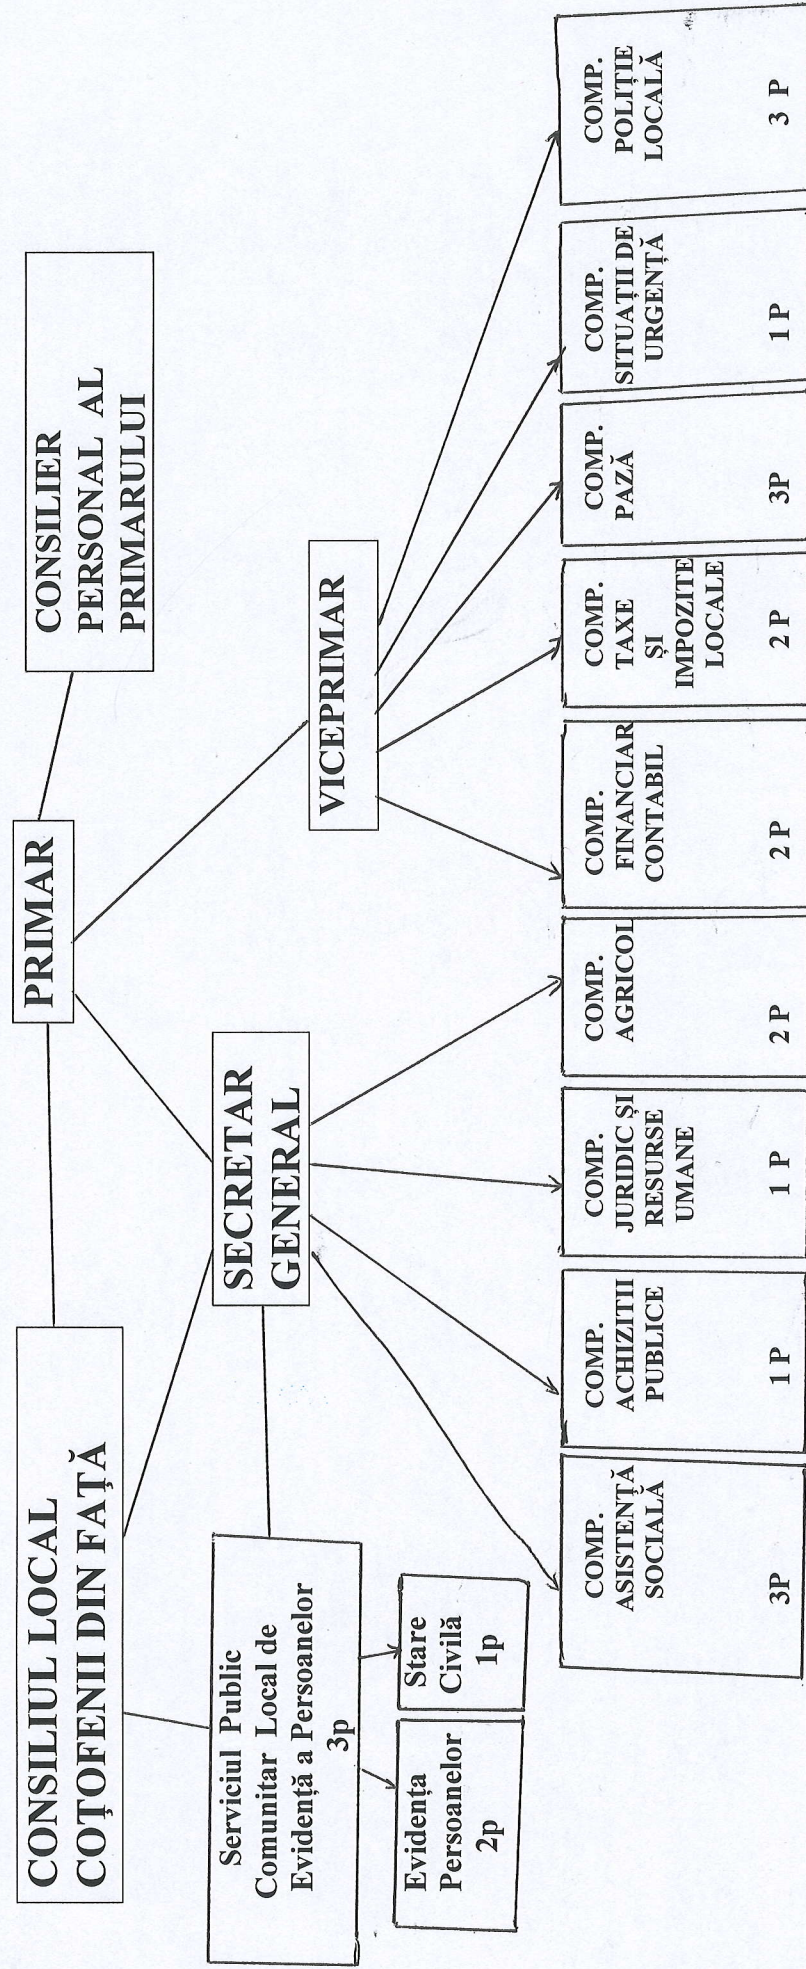

ORGANIGRAMA 2019

PREȘEDINTE DE ȘEDINȚĂ
BĂRBULESCU ION

CONTRASEMNEAZĂ SECRETAR

Nuțu Elvira Claudia